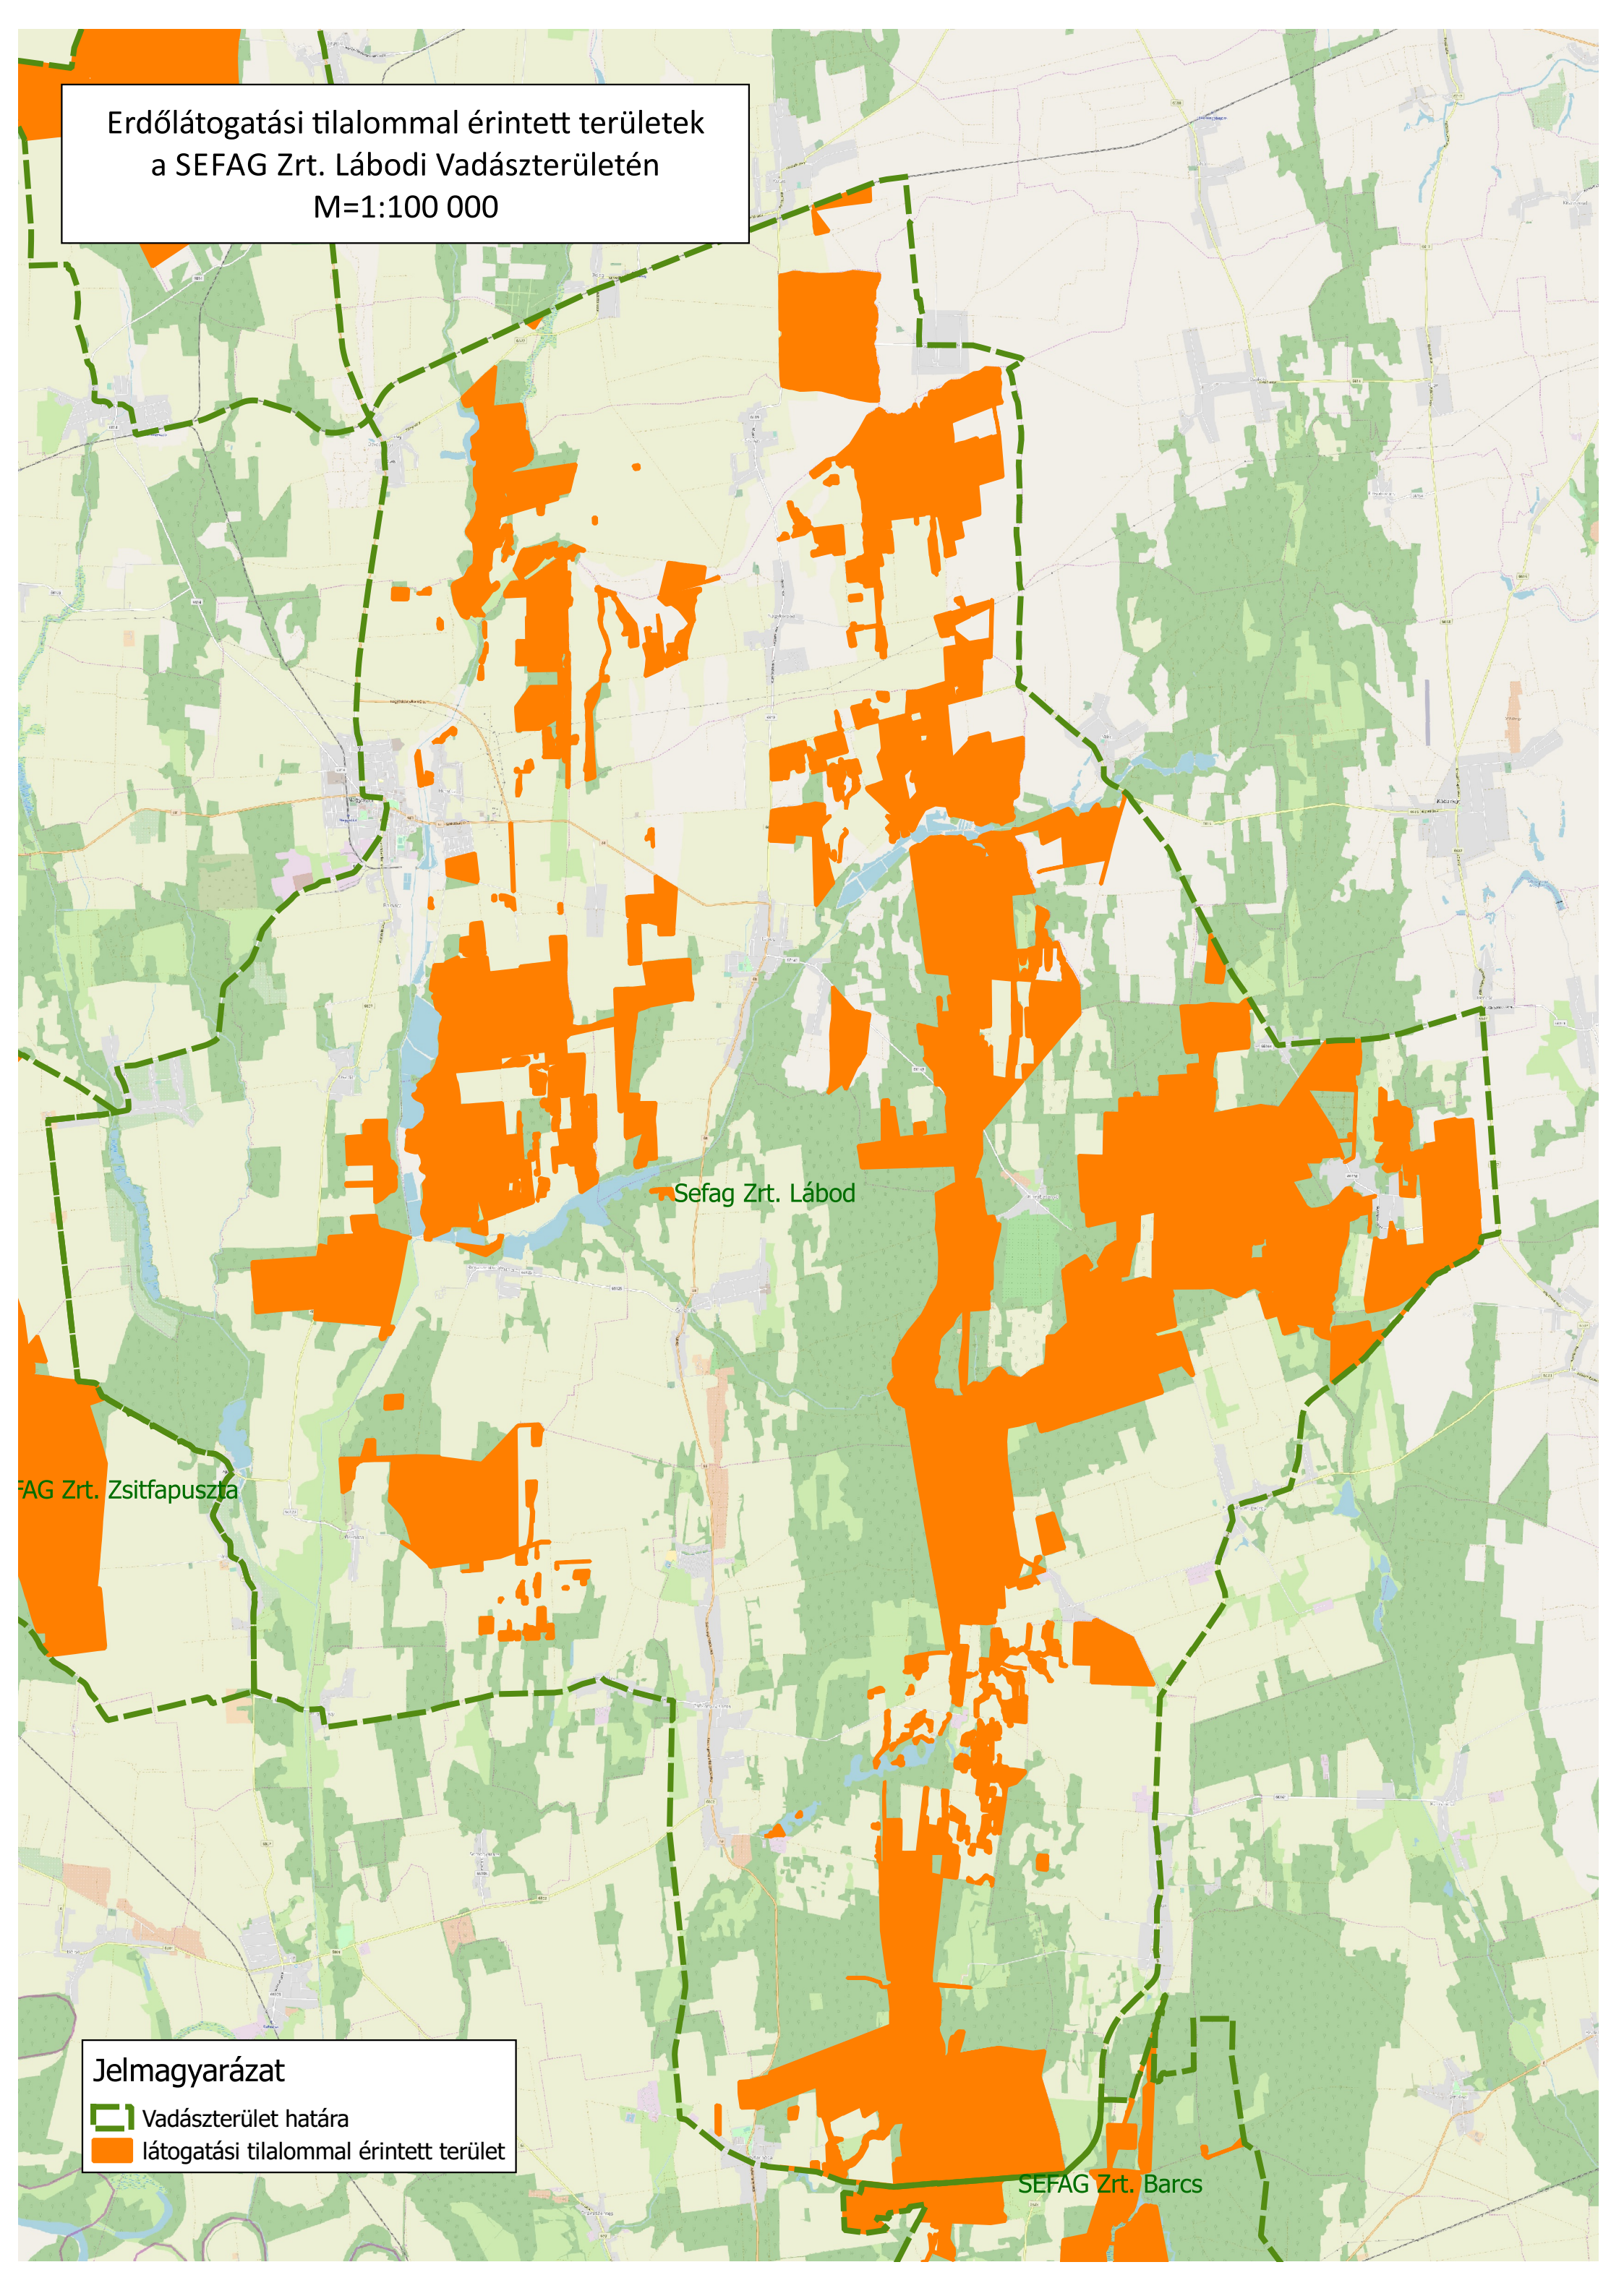

Erdőlátogatási tilalommal érintett területek
a SEFAG Zrt. Lábodi Vadászterületén
M=1:100 000

Jelmagyarázat

-  Vadászterület határa
-  látogatási tilalommal érintett terület

SEFAG Zrt. Barcs